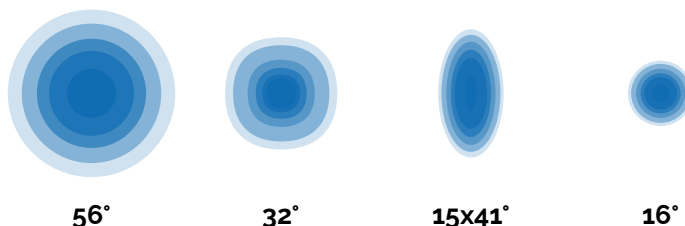

Lichtbundels

Draai- en kantelopties

Tunable
White

≥ 60.000 uur
bij L80B10

L100/CLO
optioneel

PowerFactor
>0.9

CRI
> 85

R9

R9
> 40

Optioneel
(DALI DT8)

5 jaar
garantie

**PRODUCED IN
THE NETHERLANDS**