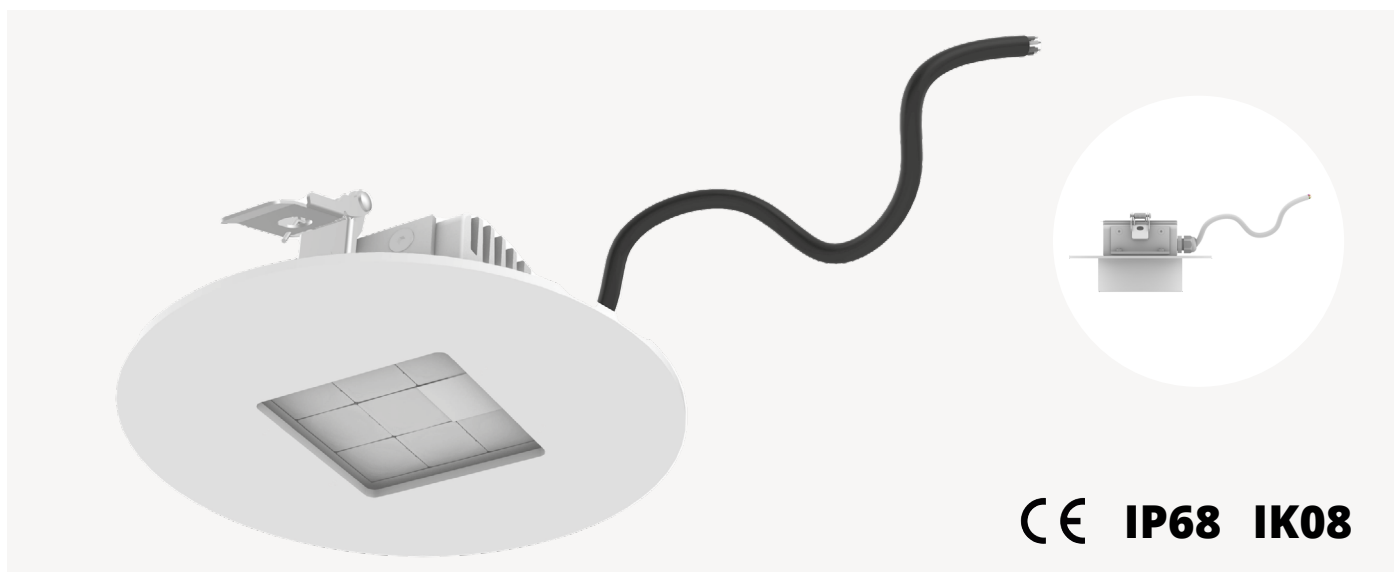

c8

recessed round

O C A B

Beschrijving

De Ocab c8 serie bestaat uit hoogwaardig afgewerkte, compacte armaturen uit geanodiseerd aluminium. De c8 recessed round is **355° draaibaar**. Door te combineren met verschillende lichtbundels is de c8 multi-inzetbaar.

Deze c8 recessed round wordt geleverd met **tunable white** technologie met een range van 2200K tot 5000K. Optioneel kan er een kunststof snoot toegevoegd worden om er een gleam-variant van te maken.

Lichtbundels